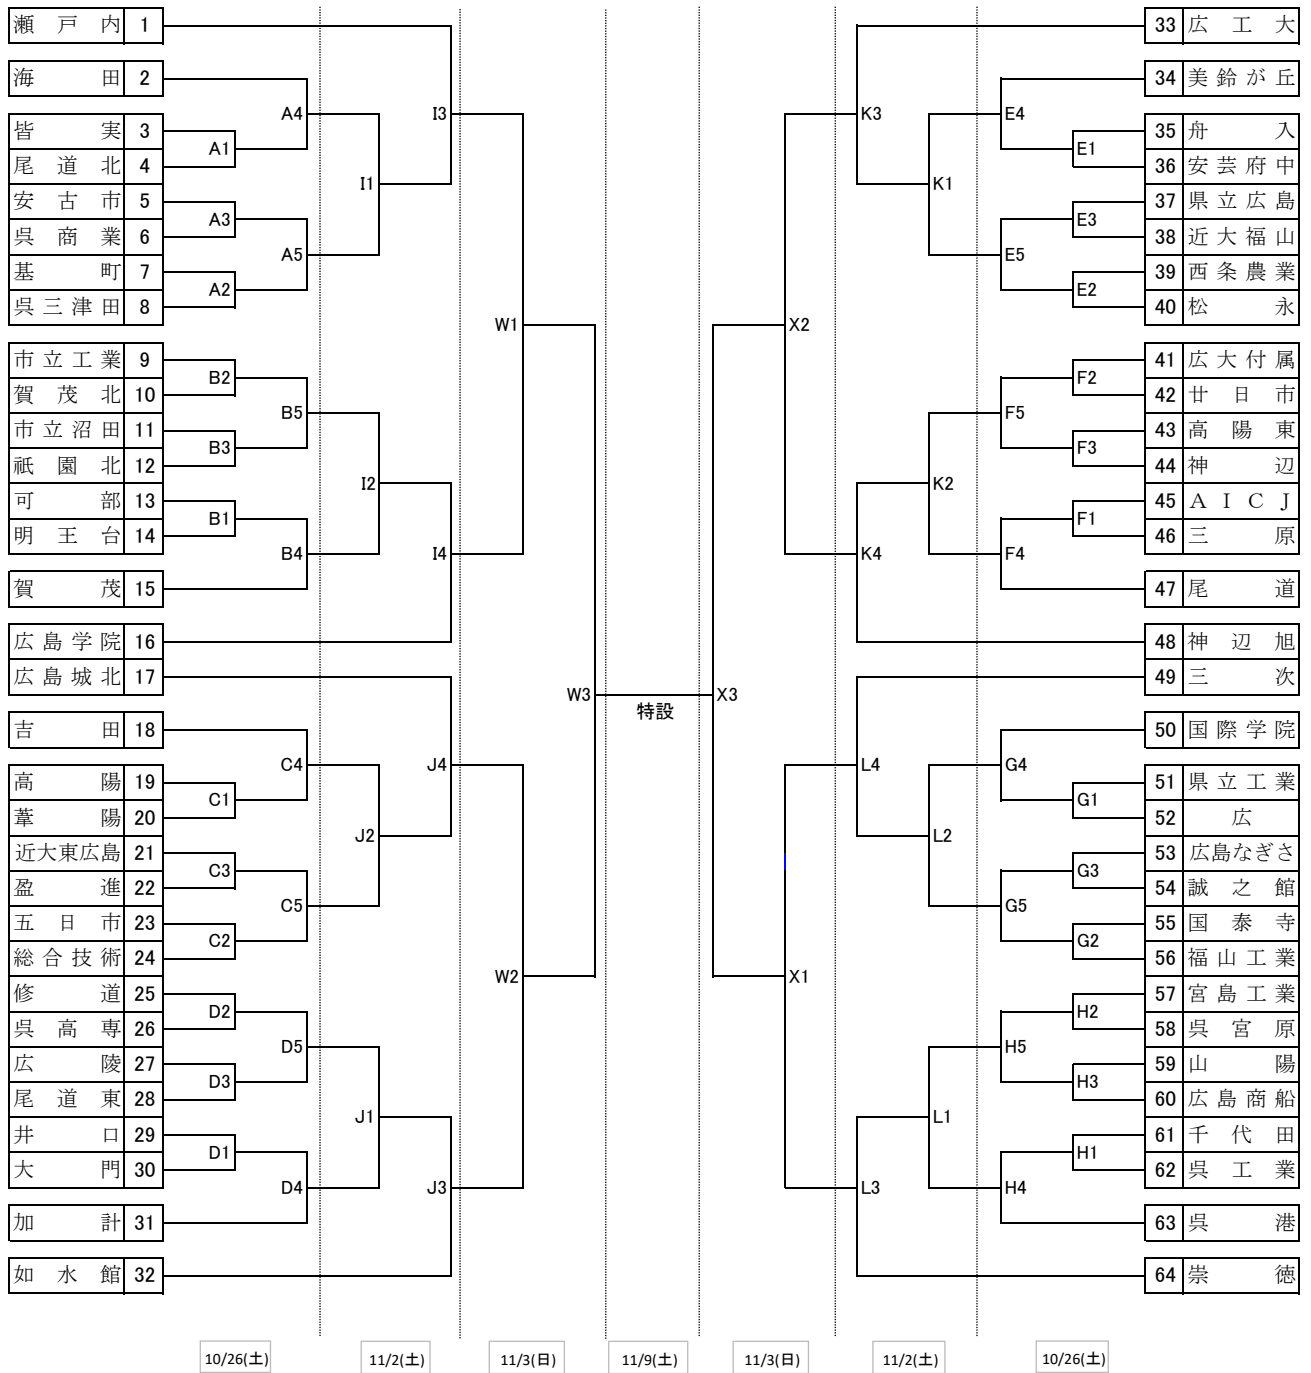

第77回全日本バレーボール高等学校選手権大会 広島県予選会（男子組み合わせ）

日	会場	コート	会場責任	競技責任	審判責任	代表者会議	開館	プロトコール	試合間	入場設定時刻
10月26日(土)	呉工業	E・H	原	宮谷	渡邊	9:45	10:00	10:30	10分	9:00
	広	A・G	森廣	阿南	明田				10分	
	尾道	B・F	田頭	嶋田	廣田				10分	
	総合技術	C・D	藤田	首藤	尾和田				10分	
11月2日(土)	西条農業	K・L	石井						10分	
	加計体育館	I・J	寒川						10分	
11月3日(日)	千代田体育館	W・X							10分 連続20分	
11月9日(土)	マエダハウジング 東区スポーツセンター	特設	小笹山			12:00	8:30	13:15	設定時刻	